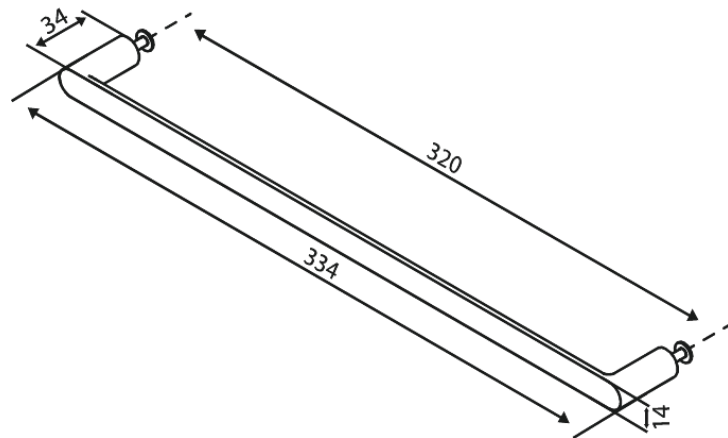

Opis produktu:

W zestawie śruby montażowe

FM Mattsson Denmark ApS
Hvidkærvej 48, 5250 Odense SV

Tel.: 508 953 956 biuro@fmmattsongroup.com

Mere information på <https://damixa.pl>

damixa