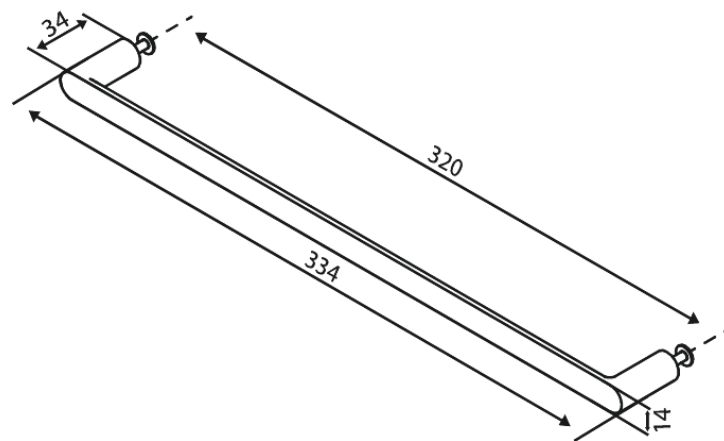

Opis produktu:

W zestawie śruby montażowe

FM Mattsson Denmark ApS
Hvidkærvej 48, 5250 Odense SV

Tel.: 508 953 956 biuro@fmmattssongroup.com

Mere information på <https://damixa.pl>

damixa