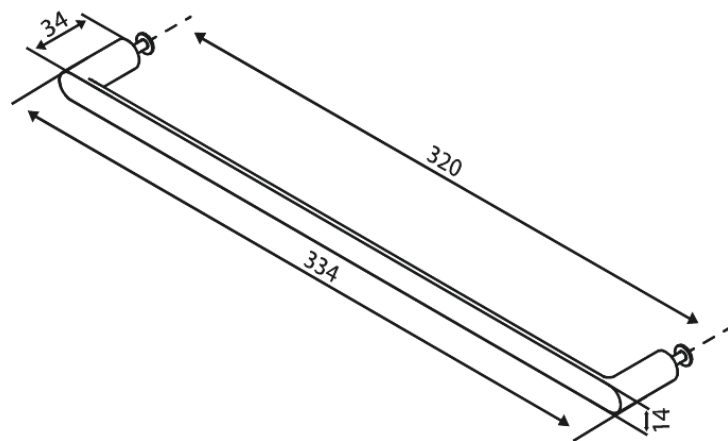

Opis produktu:

W zestawie śruby montażowe

FM Mattsson Denmark ApS
Hvidkærvej 48, 5250 Odense SV

Tel.: 508 953 956 biuro@fmmattssongroup.com

Mere information på <https://damixa.pl>

damixa