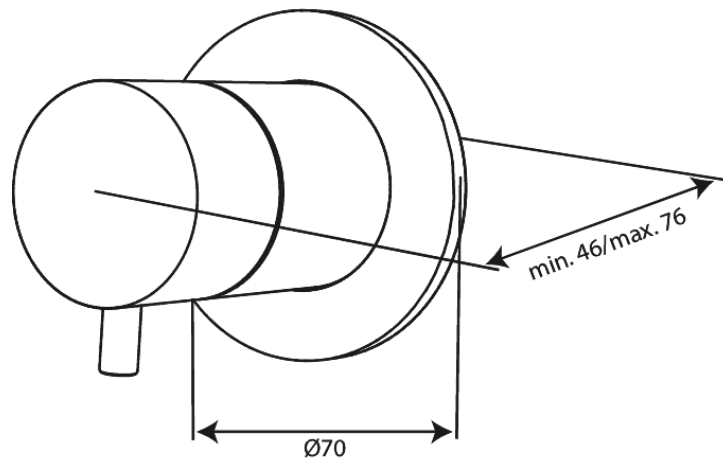

Opis produktu:

Metalowy element maskujący i uchwyt

FM Mattsson Denmark ApS
Hvidkærvej 48, 5250 Odense SV

Tel.: 508 953 956 biuro@fmmattssongroup.com

Mere information på <https://damixa.pl>

damixa