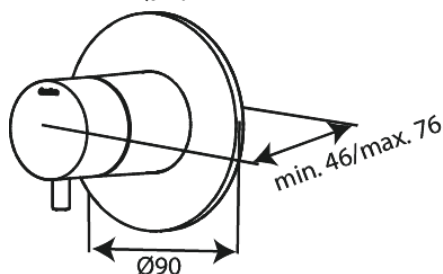

Silhouet

Zestaw termostatyczny + zawory odcinające

Nr art. 767118800
Wykończenie: Szczotkowany brąz
Seria: Silhouet

EAN 5708516849063

Opis produktu:

Metalowy element maskujący i uchwyt

Atrybuty

FM Mattsson Denmark ApS
Hvidkærvej 48, 5250 Odense SV

Tel.: 508 953 956 biuro@fmmattssongroup.com

Mere information på <https://damixa.pl>

damixa