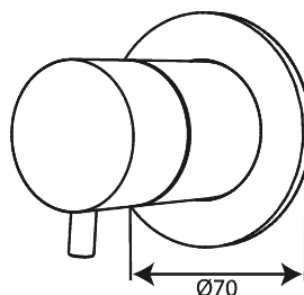

Silhouet

Zestaw termostatyczny 2-drożny

Nr art. 767128800
Wykończenie: Szczotkowany brąz
Seria: Silhouet

EAN 5708516849070

Opis produktu:

Metalowy element maskujący i uchwyt

Atrybuty

FM Mattsson Denmark ApS
Hvidkærvej 48, 5250 Odense SV