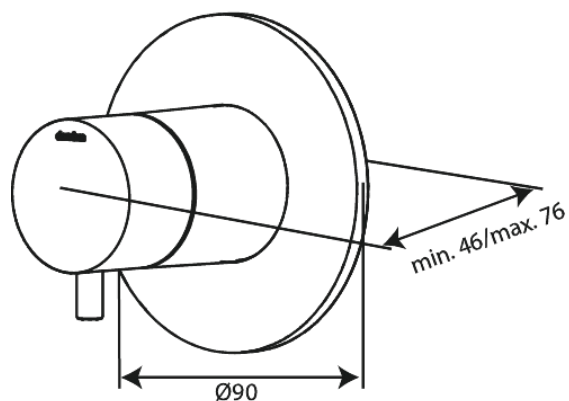

Silhouet

Zestaw termostatyczny 2-drożny

Nr art. 767128800
Wykończenie: Szczotkowany brąz
Seria: Silhouet

EAN 5708516849070

Opis produktu:

Metalowy element maskujący i uchwyt

Atrybuty

FM Mattsson Denmark ApS
Hvidkærvej 48, 5250 Odense SV