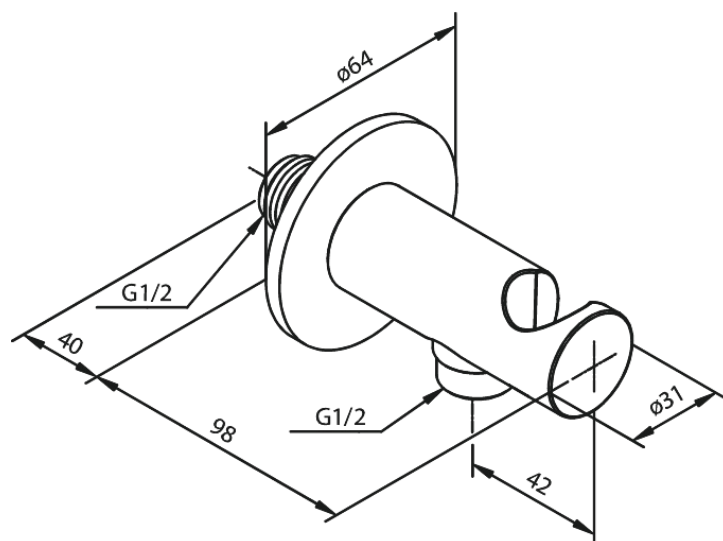

Przyłącze ściennie węża prysznicowego z uchwytem na słuchawkę prysznicową

Nr art. 484468800
Wykończenie: Szorstkowany brąz
Seria:

EAN 5708516849094

FM Mattsson Denmark ApS
Hvidkærvej 48, 5250 Odense SV

Tel.: 508 953 956 biuro@fmmattssongroup.com