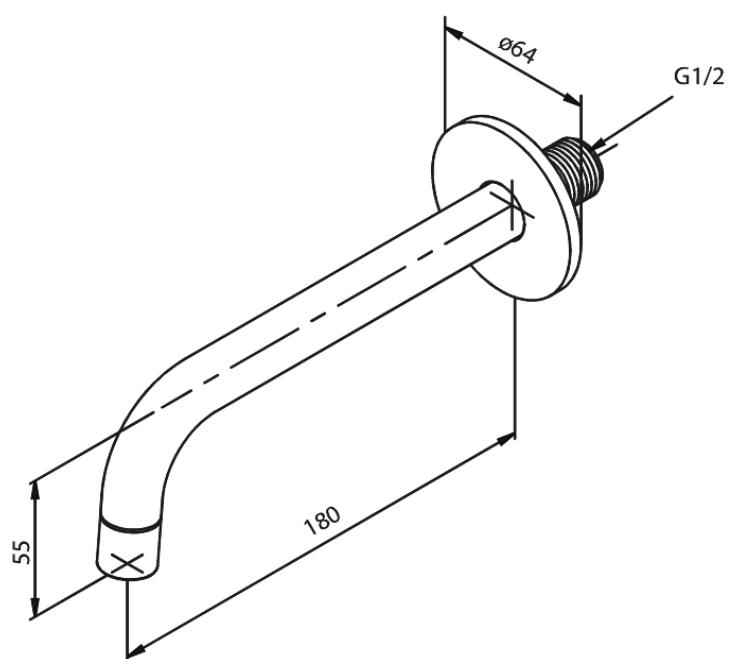

Wylewka baterii wannowej 18 cm

Nr art. 484838800
Wykończenie: Szczotkowany brąz
Seria:

EAN 5708516849155

FM Mattsson Denmark ApS
Hvidkærvej 48, 5250 Odense SV

Tel.: 508 953 956 biuro@fmmattssongroup.com

Mere information på <https://damixa.pl>