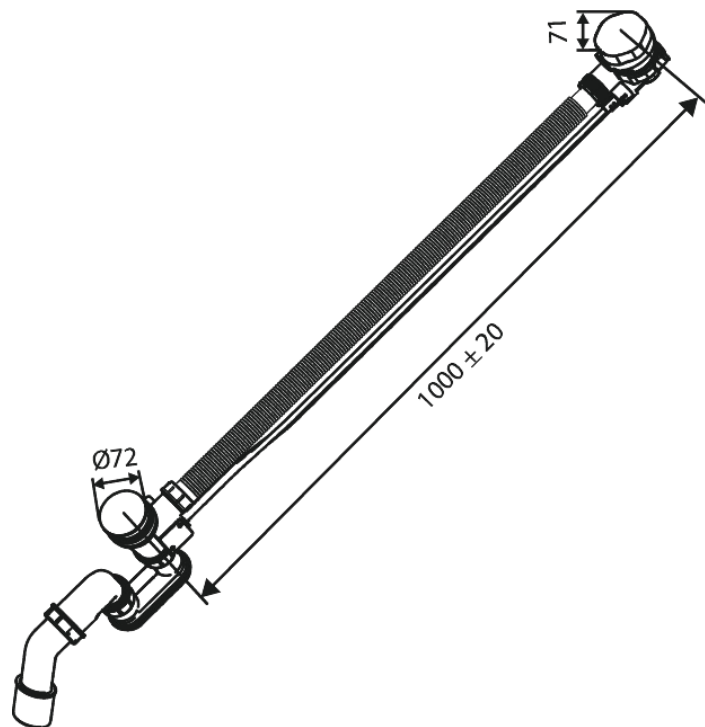

# Syfon wannowy z przelewem, automatyczny

Nr art. 238808800  
Wykończenie: Szczotkowany brąz  
Seria:

EAN 5708516849162

## Opis produktu:

Przepływ wody max. 47 l/min

FM Mattsson Denmark ApS  
Hvidkærvej 48, 5250 Odense SV

Tel.: 508 953 956 [biuro@fmmattssongroup.com](mailto:biuro@fmmattssongroup.com)

Mere information på <https://damixa.pl>