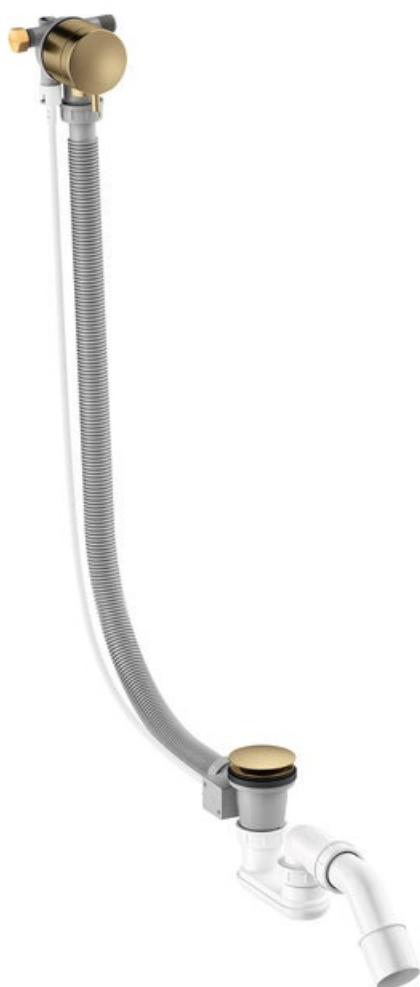

# Syfon wannowy przelewowo - napełniający

Nr art. 238908800  
Wykończenie: Szczotkowany brąz  
Seria:

EAN 5708516849179

## Opis produktu:

Przepływ wody max. 47 l/min

FM Mattsson Denmark ApS  
Hvidkærvej 48, 5250 Odense SV

Tel.: 508 953 956 [biuro@fmmattssongroup.com](mailto:biuro@fmmattssongroup.com)

Mere information på <https://damixa.pl>

**damixa**