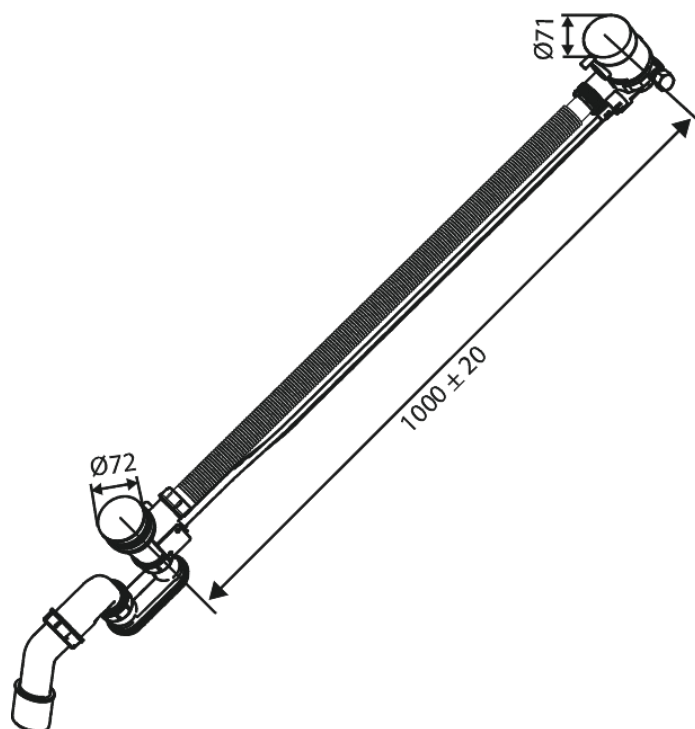

# Syfon wannowy przelewowo - napełniający

Nr art. 238908800  
Wykończenie: Szczotkowany brąz  
Seria:

EAN 5708516849179

## Opis produktu:

Przepływ wody max. 47 l/min

FM Mattsson Denmark ApS  
Hvidkærvej 48, 5250 Odense SV

Tel.: 508 953 956 [biuro@fmmattssongroup.com](mailto:biuro@fmmattssongroup.com)

Mere information på <https://damixa.pl>