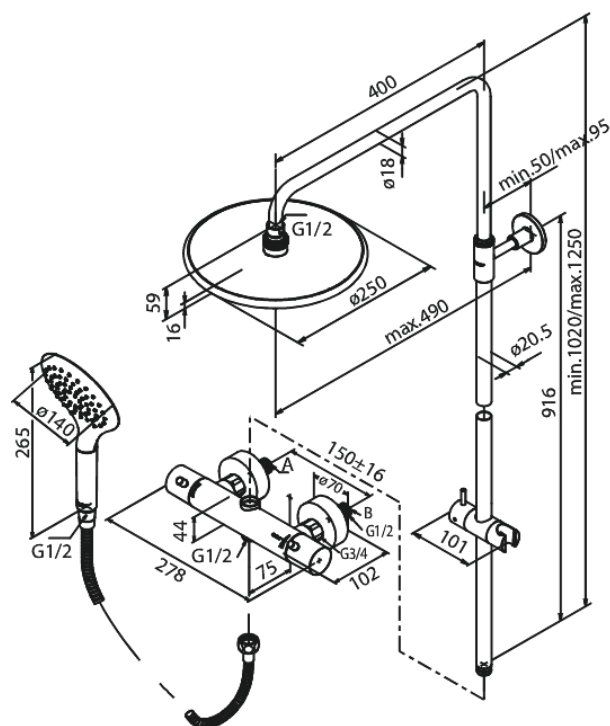

Atrybuty

FM Mattsson Denmark ApS
Hvidkærvej 48, 5250 Odense SV

Tel.: 508 953 956 biuro@fmmattsongroup.com

Mere information på <https://damixa.pl>

damixa