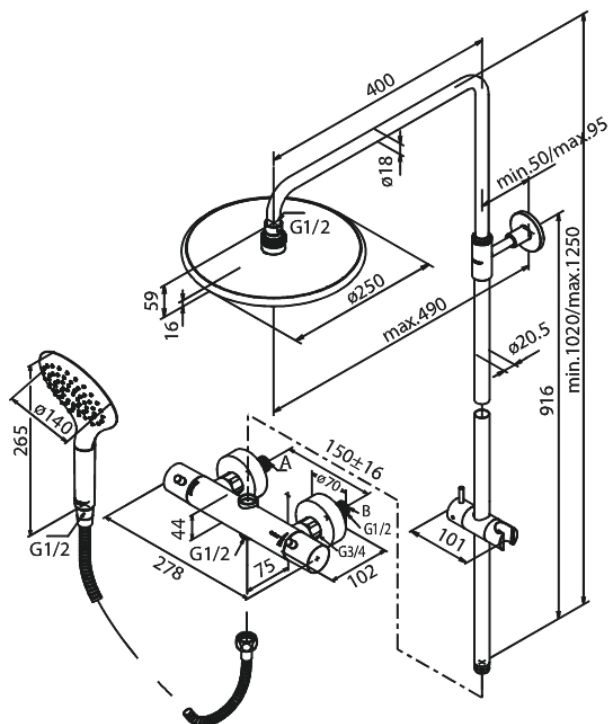

Atrybuty

FM Mattsson Denmark ApS
Hvidkærvej 48, 5250 Odense SV

Tel.: 508 953 956 biuro@fmmattssongroup.com

Mere information på <https://damixa.pl>

damixa