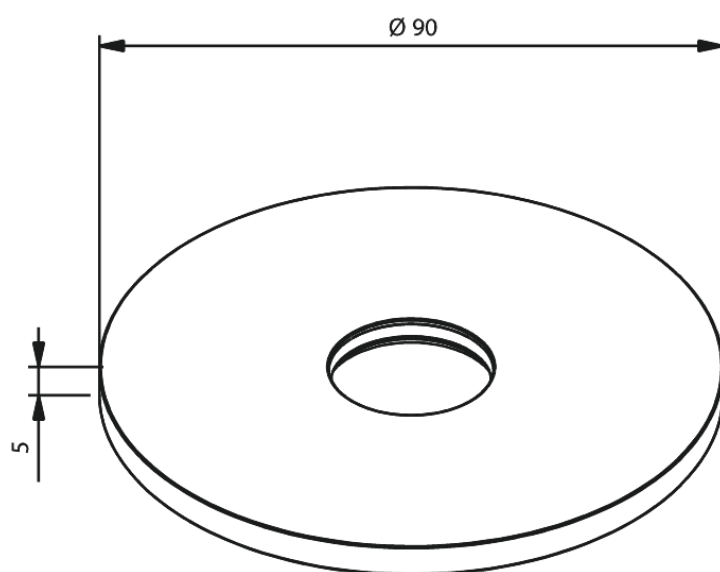

# Rozeta Ø90 do ukrytej wylewki

Nr art. 484628800  
Wykończenie: Szczotkowany brąz  
Seria:

EAN 5708516849209

FM Mattsson Denmark ApS  
Hvidkærvej 48, 5250 Odense SV

Tel.: 508 953 956 [biuro@fmmattsongroup.com](mailto:biuro@fmmattsongroup.com)