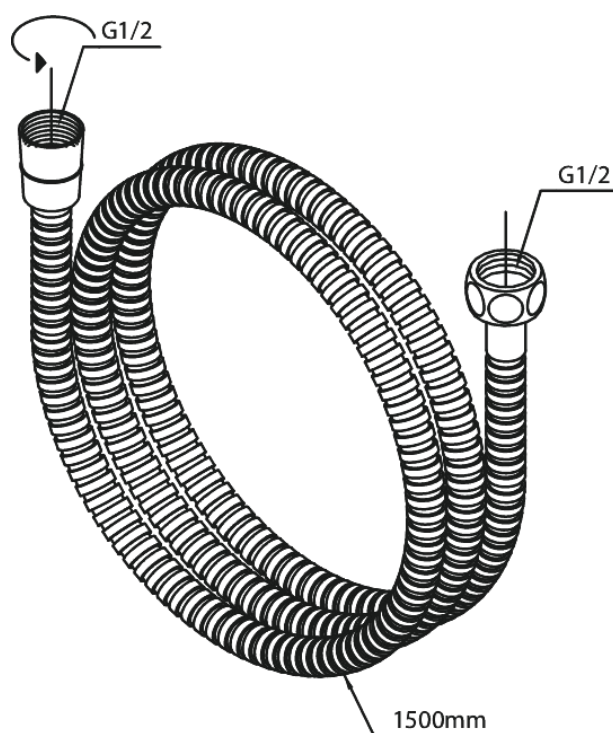

Wąż prysznicowy metalowy 1500 mm

Nr art. 766528800
Wykończenie: Szczotkowany brąz
Seria:

EAN

5708516849292

FM Mattsson Denmark ApS
Hvidkærvej 48, 5250 Odense SV

Tel.: 508 953 956 biuro@fmmattssongroup.com

Mere information på <https://damixa.pl>