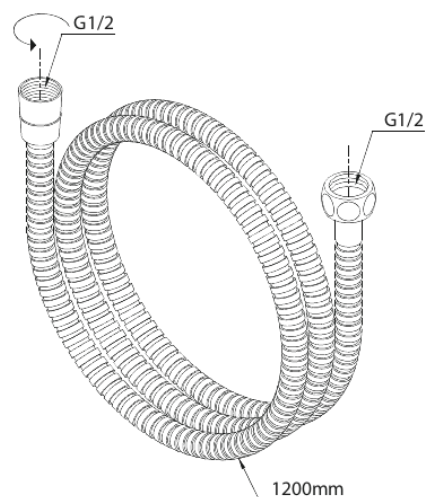

Wąż prysznicowy metalowy (1200 mm)

Nr art. 766928800
Wykończenie: Szczotkowany brąz
Seria:

EAN 5708516849308

FM Mattsson Denmark ApS
Hvidkærvej 48, 5250 Odense SV

Tel.: 508 953 956 biuro@fmmattssongroup.com