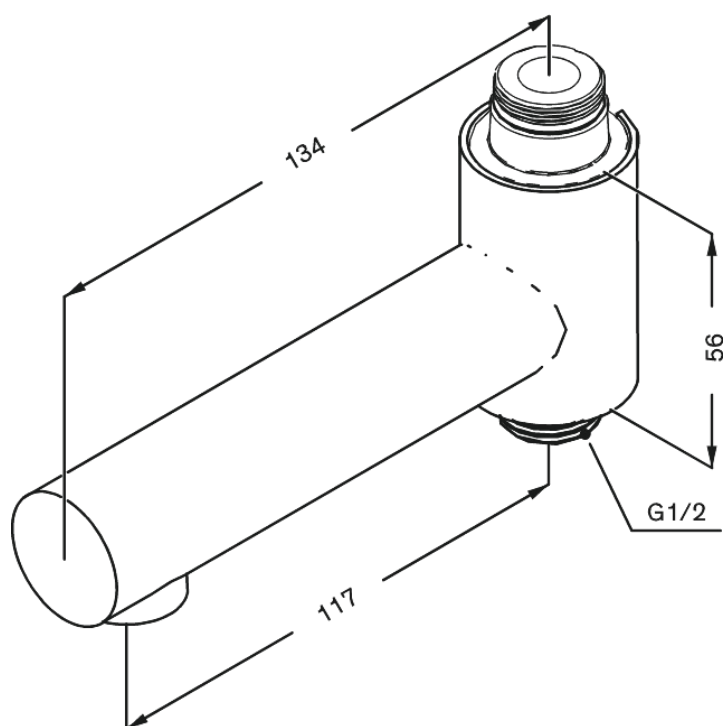

Wylewka obrotowa baterii wannowej

Nr art. 484848800
Wykończenie: Szczotkowany brąz
Seria:

EAN 5708516849407

FM Mattsson Denmark ApS
Hvidkærvej 48, 5250 Odense SV

Tel.: 508 953 956 biuro@fmmattsongroup.com