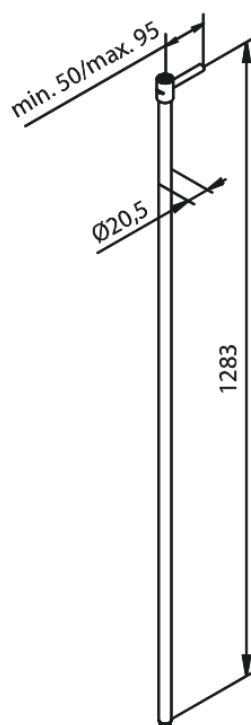

# SHOWER RAIL STRAIGHT EXTENDED

Nr art. 766158800  
Wykończenie: Szczotkowany brąz  
Seria:

EAN

5708516849421

FM Mattsson Denmark ApS  
Hvidkærvej 48, 5250 Odense SV

Tel.: 508 953 956 [biuro@fmmattsongroup.com](mailto:biuro@fmmattsongroup.com)