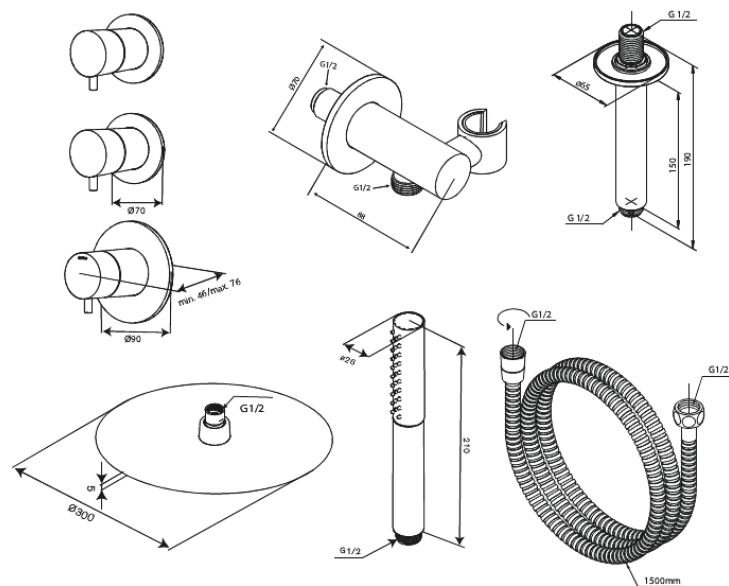

Iris

XS 2

Nr art. 570640000
Wykończenie: Chrom
Seria: Iris

EAN 5708516849599

Opis produktu:

Metalowy element maskujący i uchwyt
Wąż prysznicowy 1500 mm
Głowica prysznicowa 30 cm
Słuchawka prysznicowa z 3 funkcjami strumienia
Przyłącze prysznicowe z elastycznym uchwytem na słuchawkę
Ramię prysznicowe sufitowe 15 cm
Głowica górna 8 l/min / słuchawka 6 l/min