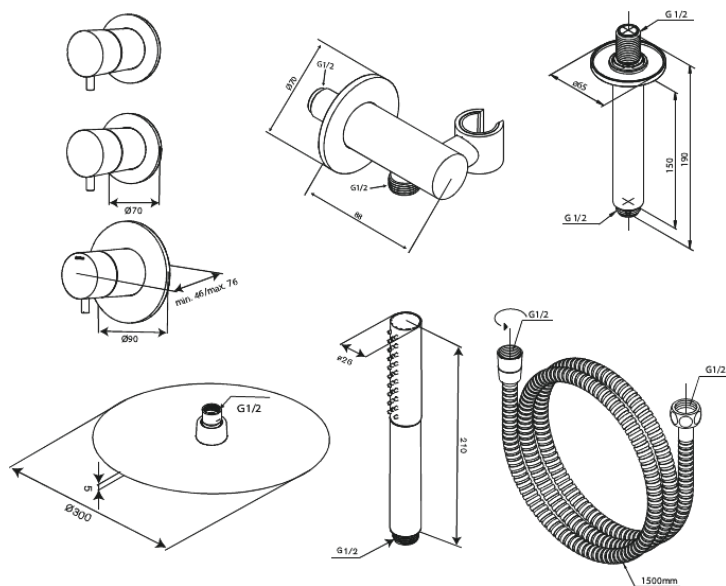

Iris

XS 2

Nr art. 570644600
Wykończenie: Stal
Seria: Iris

EAN 5708516849605

Opis produktu:

Metalowy element maskujący i uchwyt
Wąż prysznicowy 1500 mm
Głowica prysznicowa 30 cm
Słuchawka prysznicowa z 3 funkcjami strumienia
Przyłącze prysznicowe z elastycznym uchwytem na słuchawkę
Ramię prysznicowe sufitowe 15 cm
Głowica górna 8 l/min / słuchawka 6 l/min