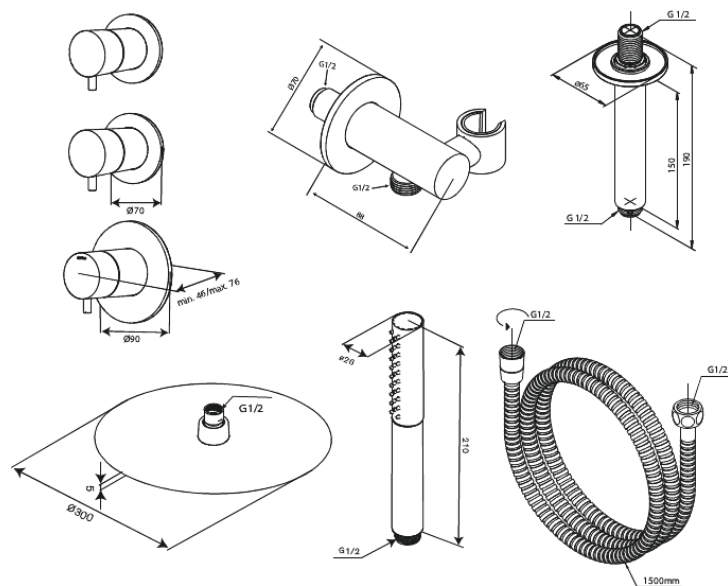

Iris

XS 2

Nr art. 570645500
Wykończenie: Szorstkowany grafit
Seria: Iris

EAN 5708516849612

Opis produktu:

Metalowy element maskujący i uchwyt
Wąż prysznicowy 1500 mm
Głowica prysznicowa 30 cm
Słuchawka prysznicowa z 3 funkcjami strumienia
Przyłącze prysznicowe z elastycznym uchwytem na słuchawkę
Ramię prysznicowe sufitowe 15 cm
Głowica górna 8 l/min / słuchawka 6 l/min