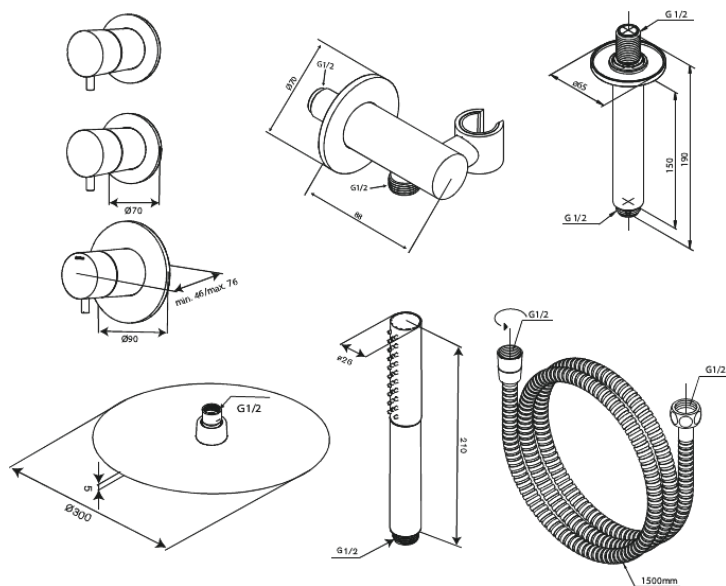

Iris

XS 2

Nr art. 570648700
Wykończenie: Szorstkowana miedź
Seria: Iris

EAN 5708516849643

Opis produktu:

Metalowy element maskujący i uchwyt
Wąż prysznicowy 1500 mm
Głowica prysznicowa 30 cm
Słuchawka prysznicowa z 3 funkcjami strumienia
Przyłącze prysznicowe z elastycznym uchwytem na słuchawkę
Ramię prysznicowe sufitowe 15 cm
Głowica górna 8 l/min / słuchawka 6 l/min