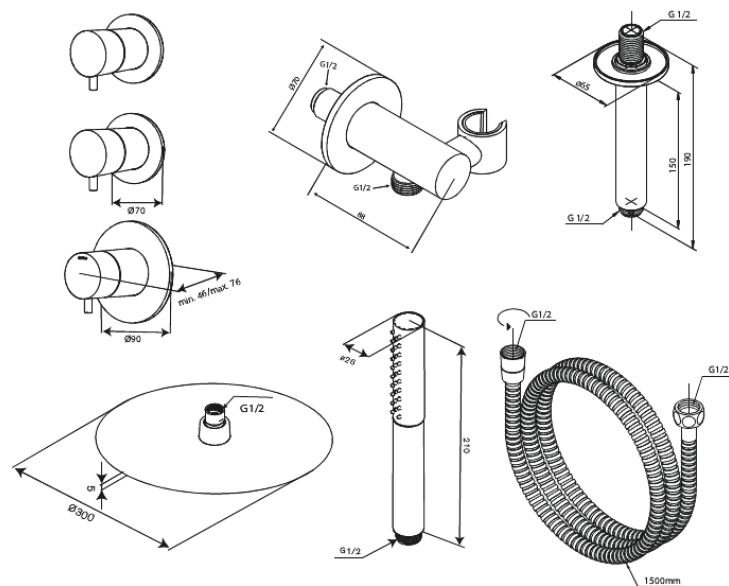

## XS 2

Nr art. 570648800  
Wykończenie: Szrotkowany brąz  
Seria: Iris

EAN 5708516849650

### Opis produktu:

Metalowy element maskujący i uchwyt  
Wąż prysznicowy 1500 mm  
Głowica prysznicowa 30 cm  
Słuchawka prysznicowa z 3 funkcjami strumienia  
Przyłącze prysznicowe z elastycznym uchwytem na słuchawkę  
Ramię prysznicowe sufitowe 15 cm  
Głowica górna 8 l/min / słuchawka 6 l/min