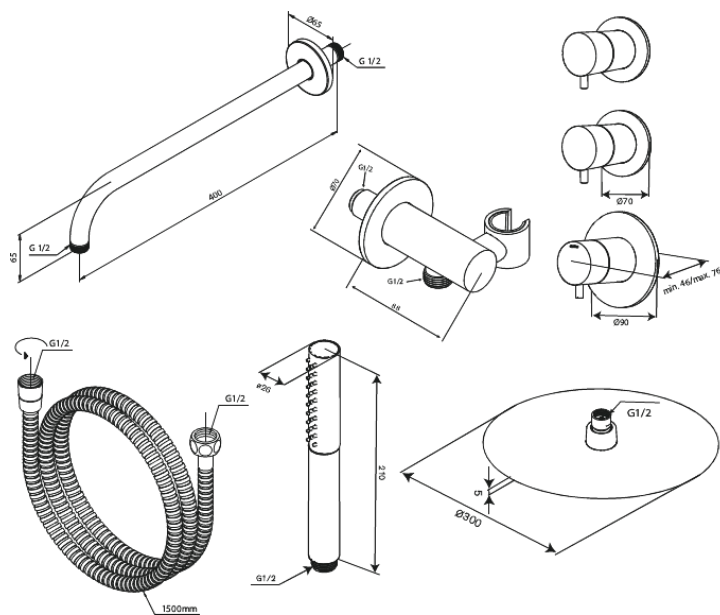

Iris

XS 1

Nr art. 570650000
Wykończenie: Chrom
Seria: Iris

EAN 5708516849667

Opis produktu:

Metalowy element maskujący i uchwyt
Wąż prysznicowy 1500 mm
Ramię prysznicowe ścienne 40 cm
Głowica prysznicowa 30 cm
Słuchawka prysznicowa z 3 funkcjami strumienia
Przyłącze prysznicowe z elastycznym uchwytem na słuchawkę
Głowica górna 8 l/min / słuchawka 6 l/min