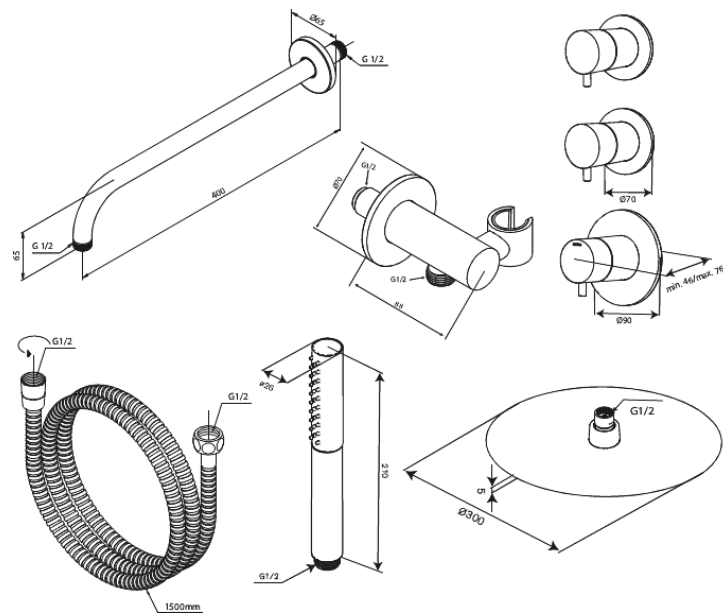

Iris

XS 1

Nr art. 570654600
Wykończenie: Stal
Seria: Iris

EAN 5708516849674

Opis produktu:

Metalowy element maskujący i uchwyt

Wąż prysznicowy 1500 mm

Ramię prysznicowe ścienne 40 cm

Głowica prysznicowa 30 cm

Słuchawka prysznicowa z 3 funkcjami strumienia

Przyłącze prysznicowe z elastycznym uchwytem na słuchawkę

Głowica górna 8 l/min / słuchawka 6 l/min

FM Mattsson Denmark ApS
Hvidkærvej 48, 5250 Odense SV