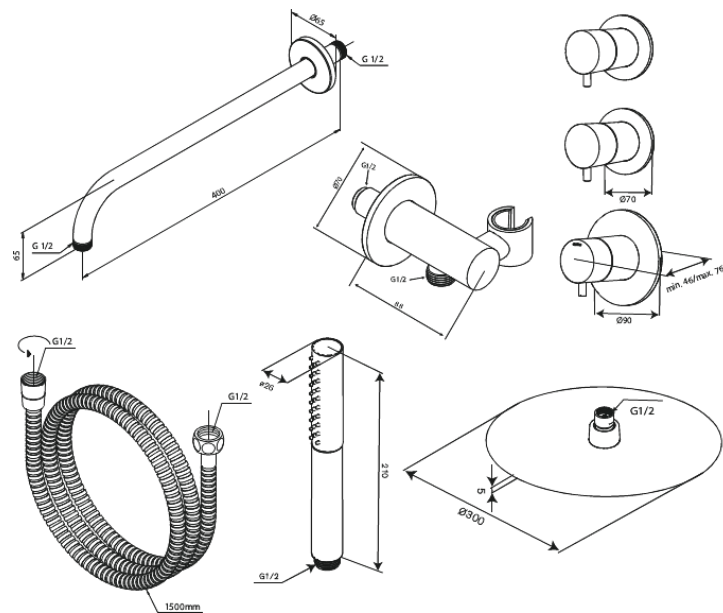

Iris

XS 1

Nr art. 570655500
Wykończenie: Szczotkowany grafit
Seria: Iris

EAN 5708516849681

Opis produktu:

Metalowy element maskujący i uchwyt
Wąż prysznicowy 1500 mm
Ramię prysznicowe ściennie 40 cm
Głowica prysznicowa 30 cm
Słuchawka prysznicowa z 3 funkcjami strumienia
Przyłącze prysznicowe z elastycznym uchwytem
na słuchawkę
Głowica górna 8 l/min / słuchawka 6 l/min