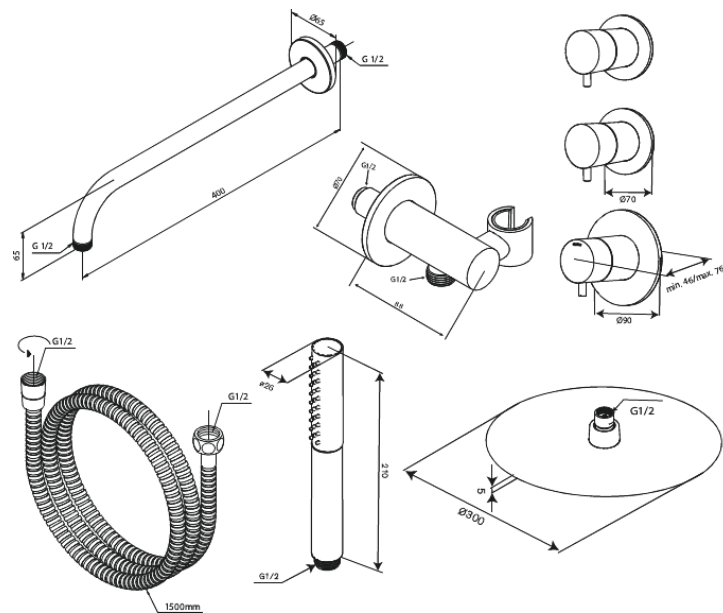

Iris

XS 1

Nr art. 570657900
Wykończenie: Szrotkowany mosiądz
Seria: Iris

EAN 5708516849704

Opis produktu:

Metalowy element maskujący i uchwyt

Wąż prysznicowy 1500 mm

Ramię prysznicowe ścienne 40 cm

Głowica prysznicowa 30 cm

Słuchawka prysznicowa z 3 funkcjami strumienia

Przyłącze prysznicowe z elastycznym uchwytem na słuchawkę

Głowica górna 8 l/min / słuchawka 6 l/min

FM Mattsson Denmark ApS
Hvidkærvej 48, 5250 Odense SV