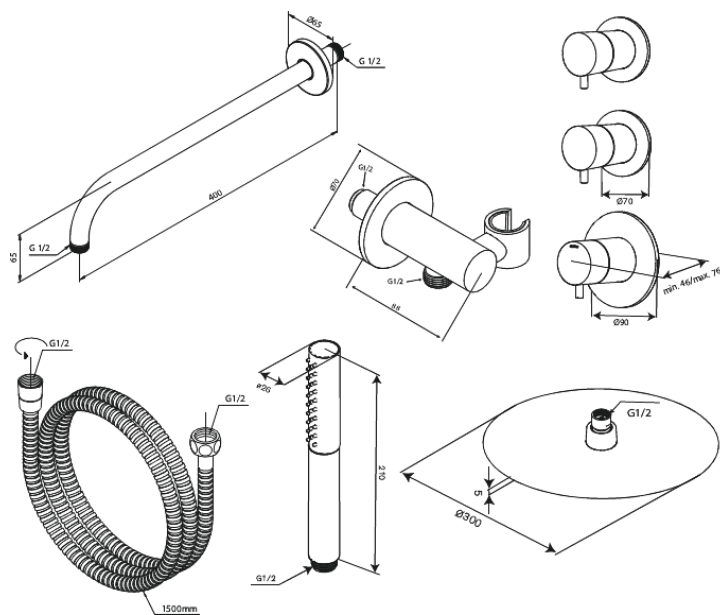

Iris

XS 1

Kod: 570658700
Wykończenie: Szorstkowana miedź
Seria: Iris

EAN: 5708516849711

Opis produktu:

Metalowy element maskujący i uchwyt
Wąż prysznicowy 1500 mm
Ramię prysznicowe ściennie 40 cm
Głowica prysznicowa 30 cm
Słuchawka prysznicowa z 3 funkcjami strumienia
Przyłącze prysznicowe z elastycznym uchwytem na słuchawkę
Głowica górna 8 l/min / słuchawka 6 l/min