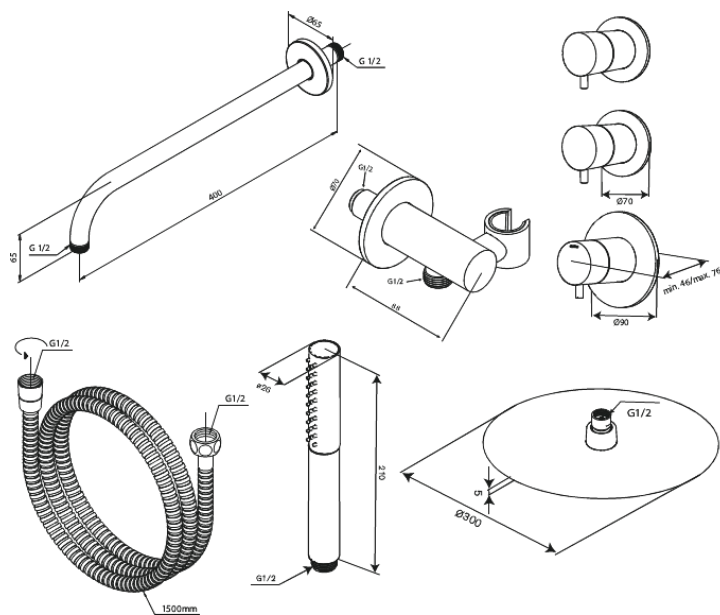

Iris

XS 1

Nr art. 570658700
Wykończenie: Szorstkowana miedź
Seria: Iris

EAN 5708516849711

Opis produktu:

Metalowy element maskujący i uchwyt
Wąż prysznicowy 1500 mm
Ramię prysznicowe ściennie 40 cm
Głowica prysznicowa 30 cm
Słuchawka prysznicowa z 3 funkcjami strumienia
Przyłącze prysznicowe z elastycznym uchwytem na słuchawkę
Głowica górna 8 l/min / słuchawka 6 l/min