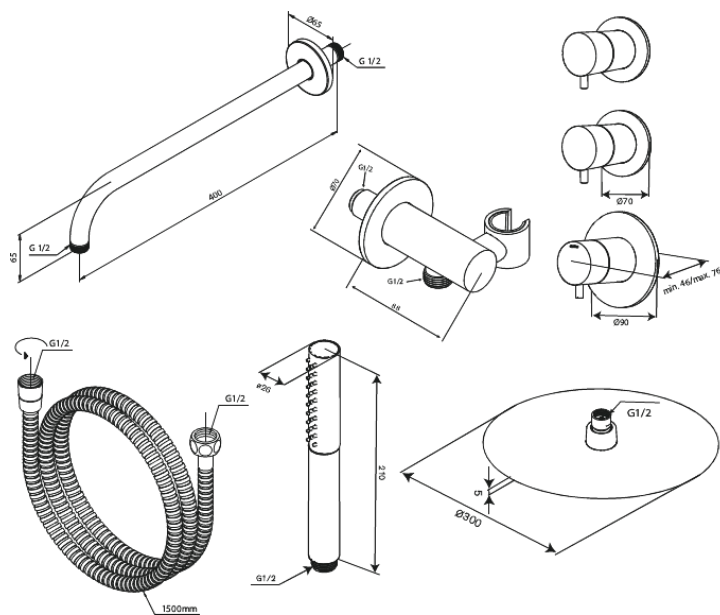

Iris

XS 1

Nr art. 570658800
Wykończenie: Szrotkowany brąz
Seria: Iris

EAN 5708516849728

Opis produktu:

Metalowy element maskujący i uchwyt
Wąż prysznicowy 1500 mm
Ramię prysznicowe ściennie 40 cm
Głowica prysznicowa 30 cm
Słuchawka prysznicowa z 3 funkcjami strumienia
Przyłącze prysznicowe z elastycznym uchwytem na słuchawkę
Głowica górna 8 l/min / słuchawka 6 l/min