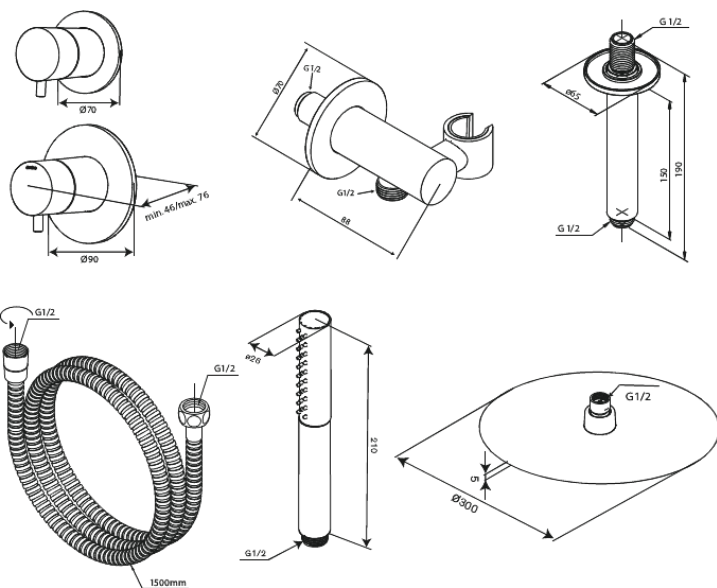

Iris

DS 2

Nr art. 570680000
Wykończenie: Chrom
Seria: Iris

EAN

5708516849735

Opis produktu:

Metalowy element maskujący i uchwyt

Wąż prysznicowy 1500 mm

Głowica prysznicowa 30 cm

Słuchawka prysznicowa z 3 funkcjami strumienia

Przyłącze prysznicowe z elastycznym uchwytem na słuchawkę

Ramię prysznicowe sufitowe 15 cm

Głowica górna 8 l/min / słuchawka 6 l/min