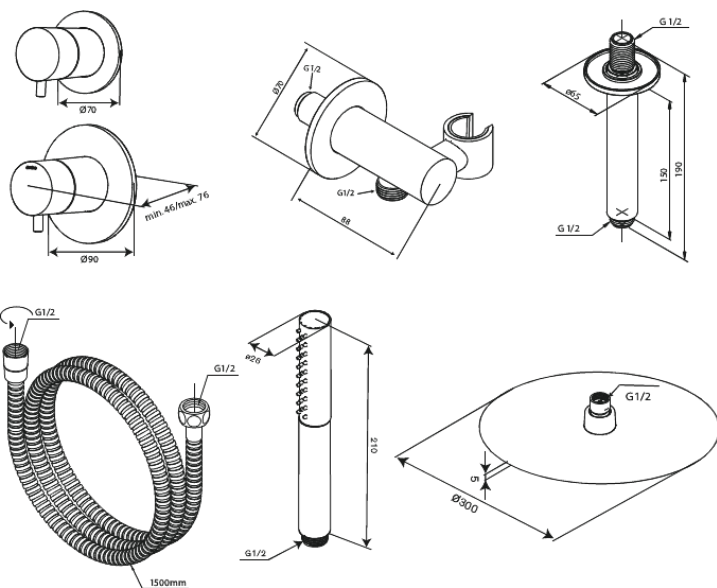

Iris

DS 2

Nr art. 570684600
Wykończenie: Stal
Seria: Iris

EAN

5708516849742

Opis produktu:

Metalowy element maskujący i uchwyt
Wąż prysznicowy 1500 mm
Głowica prysznicowa 30 cm
Słuchawka prysznicowa z 3 funkcjami strumienia
Przyłącze prysznicowe z elastycznym uchwytem na słuchawkę
Ramię prysznicowe sufitowe 15 cm
Głowica górna 8 l/min / słuchawka 6 l/min