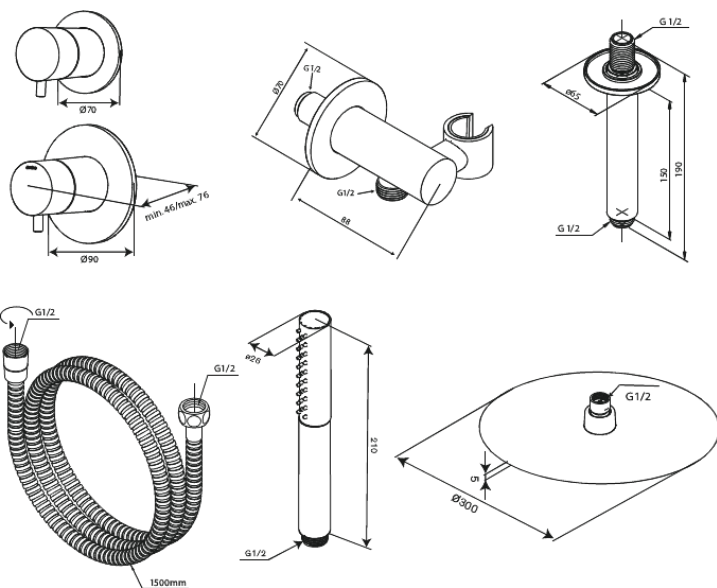

Iris

DS 2

Nr art. 570685500
Wykończenie: Szczotkowany grafit
Seria: Iris

EAN

5708516849759

Opis produktu:

Metalowy element maskujący i uchwyt
Wąż prysznicowy 1500 mm
Głowica prysznicowa 30 cm
Słuchawka prysznicowa z 3 funkcjami strumienia
Przyłącze prysznicowe z elastycznym uchwytem na słuchawkę
Ramię prysznicowe sufitowe 15 cm
Głowica górna 8 l/min / słuchawka 6 l/min