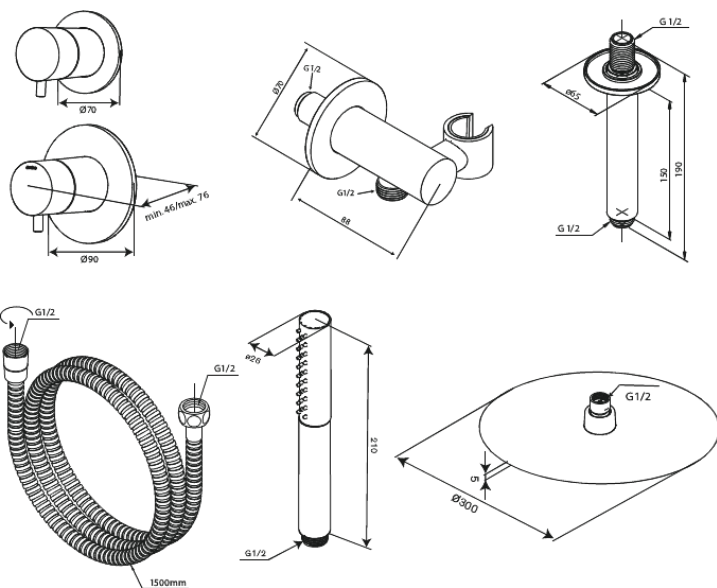

Iris

DS 2

Nr art. 570687900
Wykończenie: Szorstkowany miedź
Seria: Iris

EAN 5708516849773

Opis produktu:

Metalowy element maskujący i uchwyt
Wąż prysznicowy 1500 mm
Głowica prysznicowa 30 cm
Słuchawka prysznicowa z 3 funkcjami strumienia
Przyłącze prysznicowe z elastycznym uchwytem
na słuchawkę
Ramię prysznicowe sufitowe 15 cm
Głowica górna 8 l/min / słuchawka 6 l/min