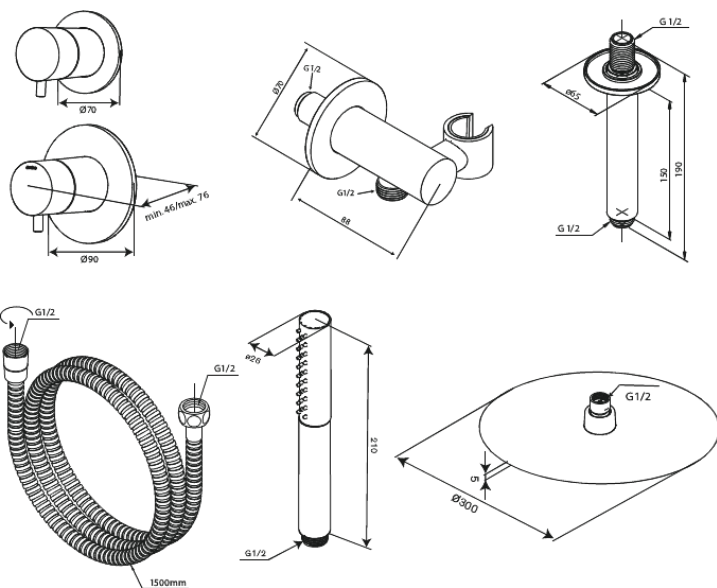

Iris

DS 2

Nr art. 570688700
Wykończenie: Szorstkowaną miedź
Seria: Iris

EAN 5708516849780

Opis produktu:

Metalowy element maskujący i uchwyt
Wąż prysznicowy 1500 mm
Głowica prysznicowa 30 cm
Słuchawka prysznicowa z 3 funkcjami strumienia
Przyłącze prysznicowe z elastycznym uchwytem na słuchawkę
Ramię prysznicowe sufitowe 15 cm
Głowica górna 8 l/min / słuchawka 6 l/min