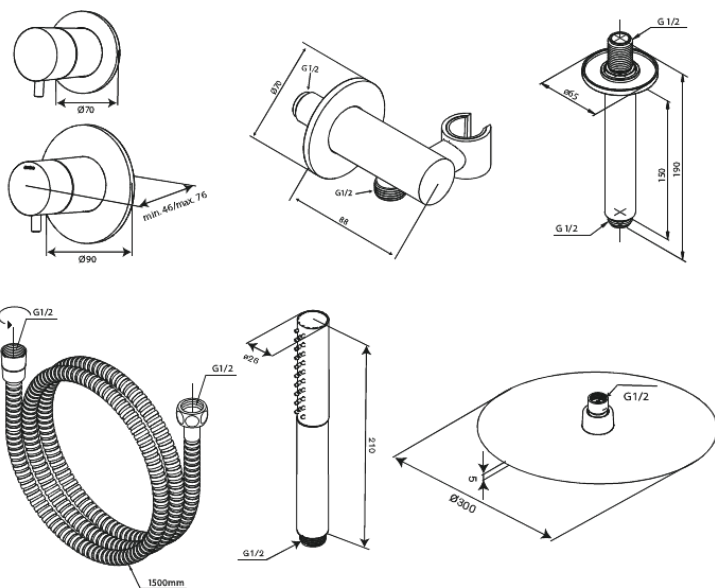

Iris

DS 2

Nr art. 570688800
Wykończenie: Szrotkowany brąz
Seria: Iris

EAN 5708516849797

Opis produktu:

Metalowy element maskujący i uchwyt
Wąż prysznicowy 1500 mm
Głowica prysznicowa 30 cm
Słuchawka prysznicowa z 3 funkcjami strumienia
Przyłącze prysznicowe z elastycznym uchwytem na słuchawkę
Ramię prysznicowe sufitowe 15 cm
Głowica górna 8 l/min / słuchawka 6 l/min