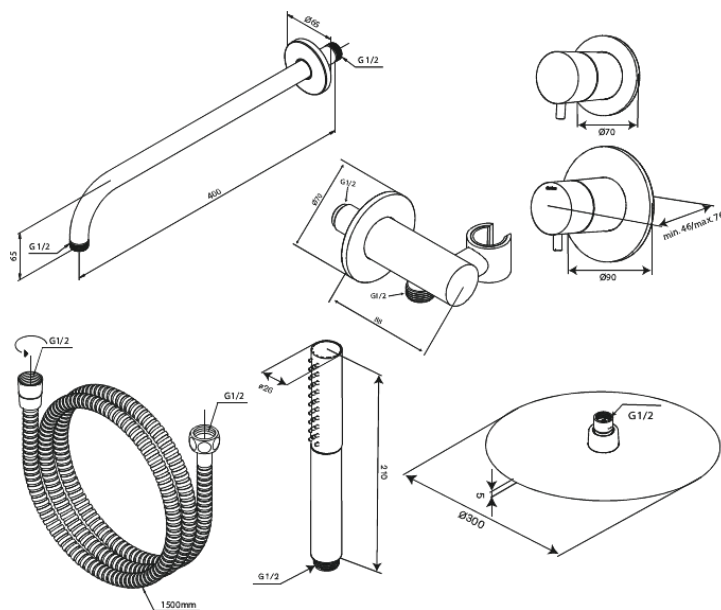

Iris

DS 1

Nr art. 570690000
Wykończenie: Chrom
Seria: Iris

EAN 5708516849810

Opis produktu:

Metalowy element maskujący i uchwyt
Wąż prysznicowy 1500 mm
Ramię prysznicowe ściennie 40 cm
Głowica prysznicowa 30 cm
Słuchawka prysznicowa z 3 funkcjami strumienia
Przyłącze prysznicowe z elastycznym uchwytem na słuchawkę
Głowica górna 8 l/min / słuchawka 6 l/min