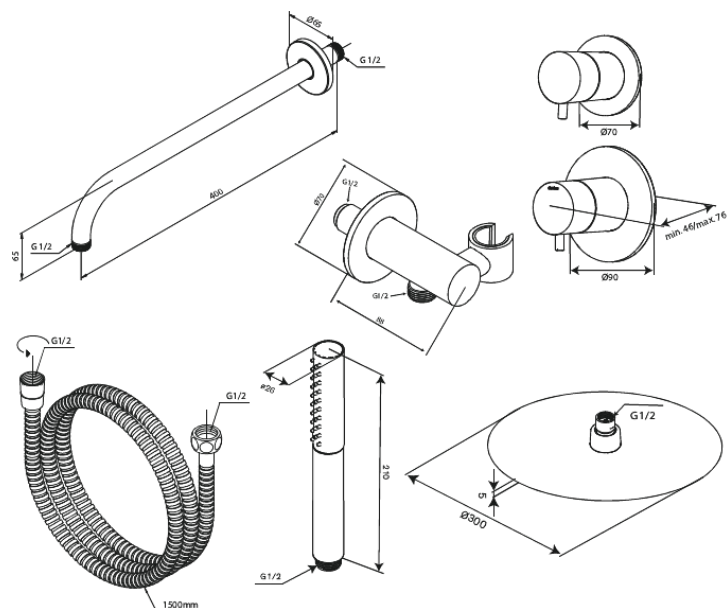

## Opis produktu:

Metalowy element maskujący i uchwyt  
Wąż prysznicowy 1500 mm  
Ramię prysznicowe ściennie 40 cm  
Głowica prysznicowa 30 cm  
Słuchawka prysznicowa z 3 funkcjami strumienia  
Przyłącze prysznicowe z elastycznym uchwytem  
na słuchawkę  
Głowica górna 8 l/min / słuchawka 6 l/min