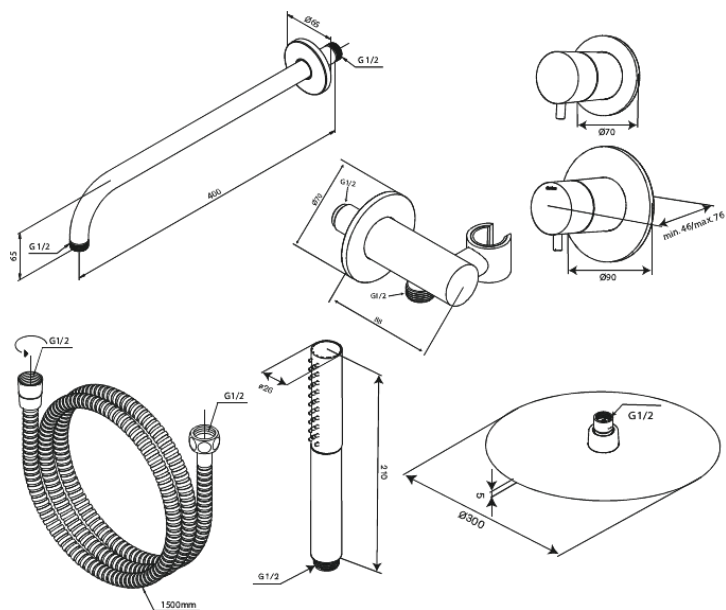

Iris

DS 1

Nr art. 570698800
Wykończenie: Szorstkowany brąz
Seria: Iris

EAN 5708516849872

Opis produktu:

Metalowy element maskujący i uchwyt
Wąż prysznicowy 1500 mm
Ramię prysznicowe ściennie 40 cm
Głowica prysznicowa 30 cm
Słuchawka prysznicowa z 3 funkcjami strumienia
Przyłącze prysznicowe z elastycznym uchwytem
na słuchawkę
Głowica górna 8 l/min / słuchawka 6 l/min