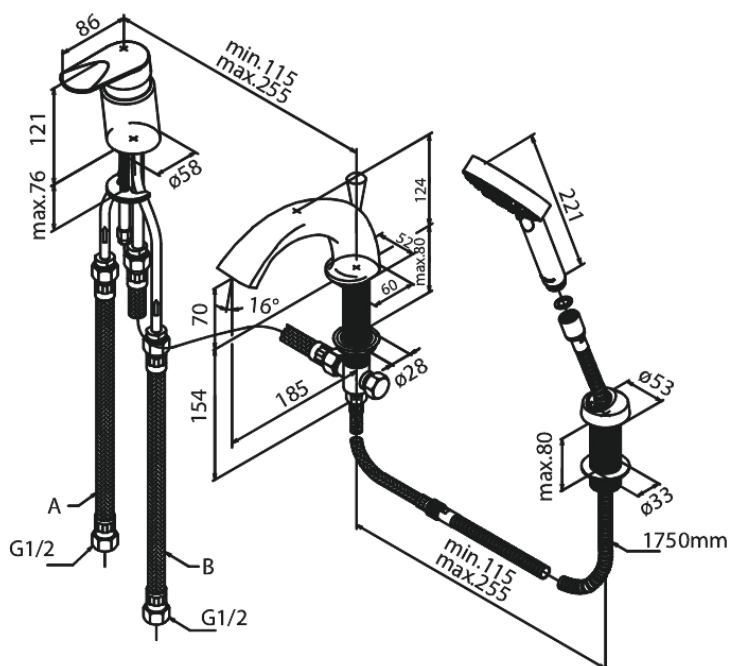

Atrybuty

FM Mattsson Denmark ApS
Hvidkærvej 48, 5250 Odense SV

Tel.: 508 953 956 biuro@fmmattssongroup.com

Mere information på <https://damixa.pl>

damixa