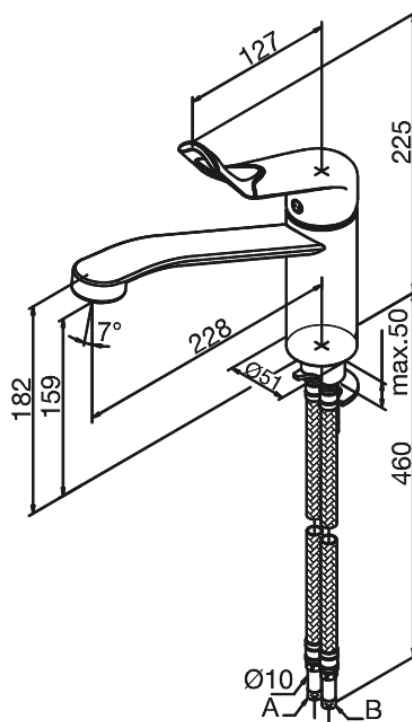

Atrybuty

FM Mattsson Denmark ApS
Hvidkærvej 48, 5250 Odense SV

Tel.: 508 953 956 biuro@fmmattsongroup.com

Mere information på <https://damixa.pl>

damixa