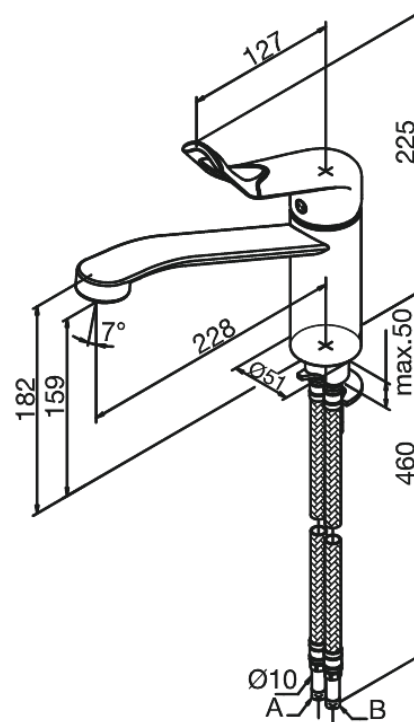

Atrybuty

FM Mattsson Denmark ApS
Hvidkærvej 48, 5250 Odense SV

Tel.: 508 953 956 biuro@fmmattsongroup.com

Mere information på <https://damixa.pl>

damixa