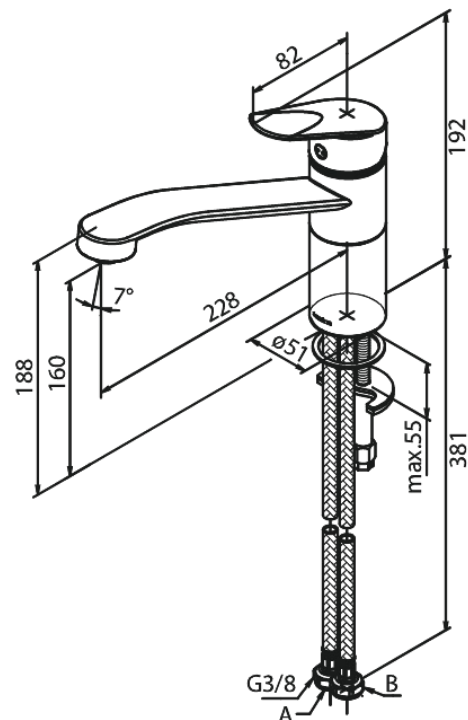

FM Mattsson Denmark ApS
Hvidkærvej 48, 5250 Odense SV

Tel.: 508 953 956 biuro@fmmattsongroup.com

Mere information på <https://damixa.pl>

damixa