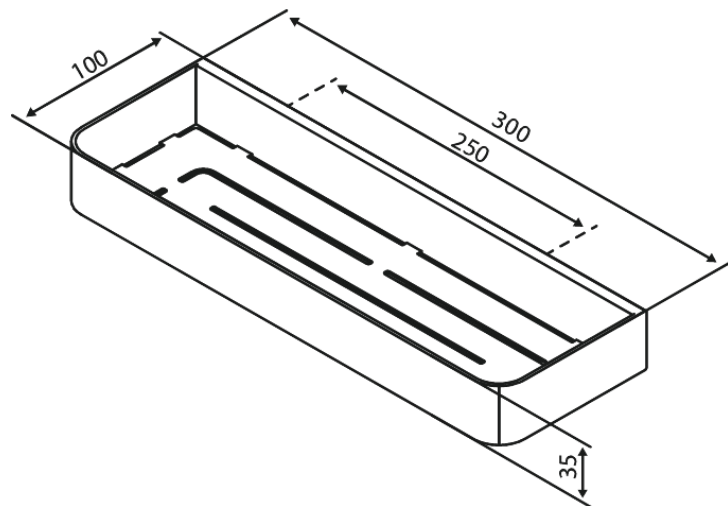

Zen

Półka prysznicowa

Nr art. 487444600
Wykończenie: Stal
Seria: Zen

EAN 5708516850328

Opis produktu:

Elastyczny montaż – klej lub śruby
Możliwość zdjęcia do czyszczenia

FM Mattsson Denmark ApS
Hvidkærvej 48, 5250 Odense SV