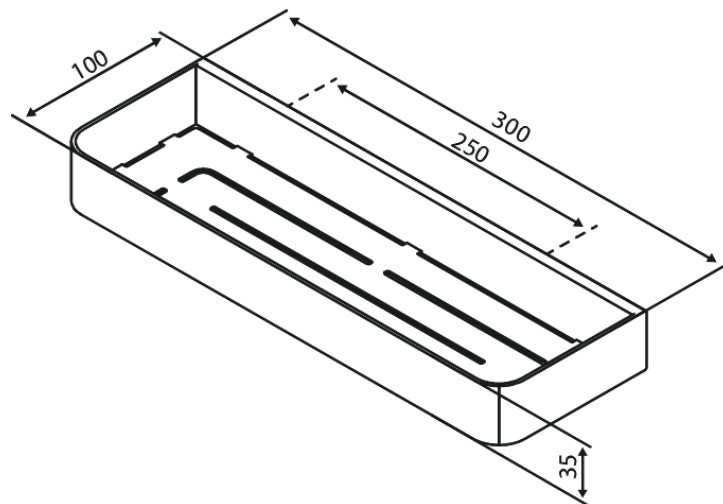

Zen

Półka prysznicowa

Nr art. 487445500
Wykończenie: Szczotkowany grafit
Seria: Zen

EAN 5708516850335

Opis produktu:

Elastyczny montaż – klej lub śruby
Możliwość zdjęcia do czyszczenia

FM Mattsson Denmark ApS
Hvidkærvej 48, 5250 Odense SV