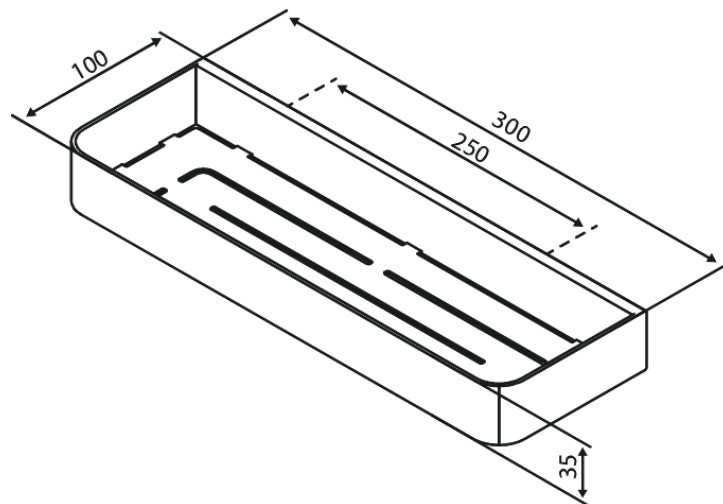

Opis produktu:

Elastyczny montaż – klej lub śruby
Możliwość zdjęcia do czyszczenia