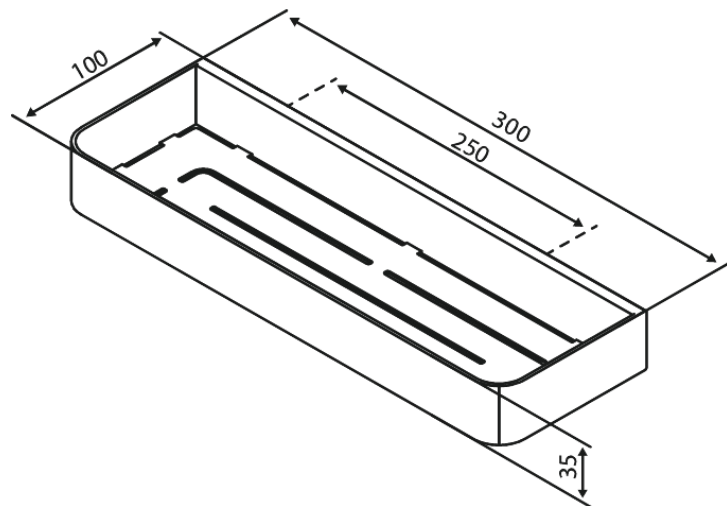

Opis produktu:

Elastyczny montaż – klej lub śruby
Możliwość zdjęcia do czyszczenia