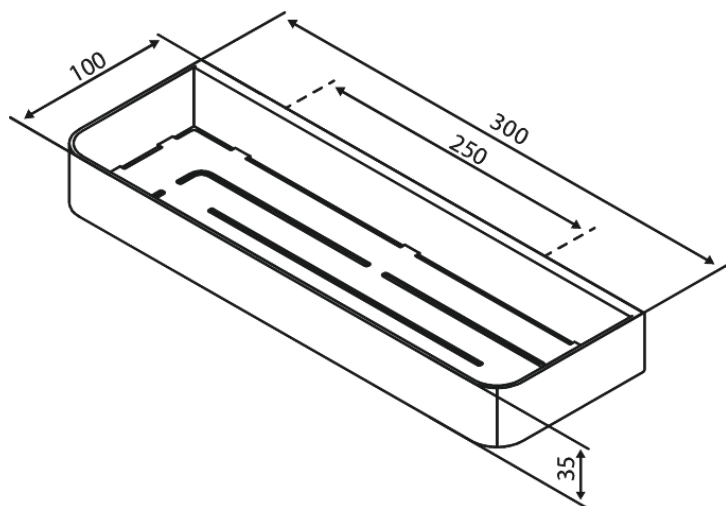

Zen

Półka prysznicowa

Nr art. 487448700
Wykończenie: Szorstkowana miedź
Seria: Zen

EAN 5708516850366

Opis produktu:

Elastyczny montaż – klej lub śruby
Możliwość zdjęcia do czyszczenia

FM Mattsson Denmark ApS
Hvidkærvej 48, 5250 Odense SV