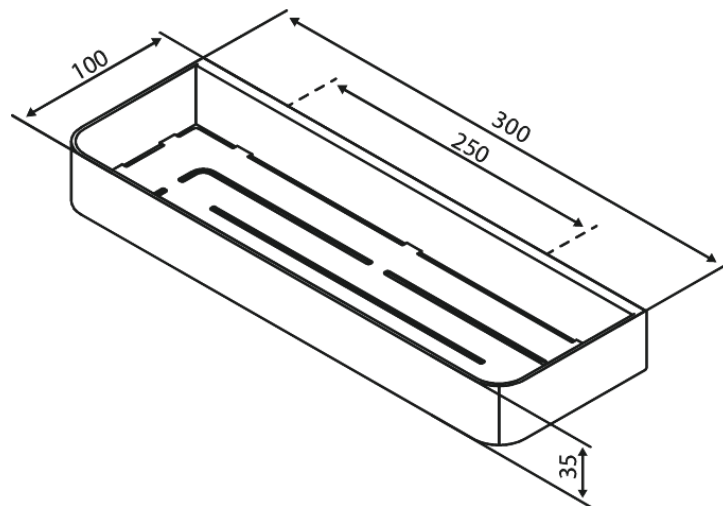

Zen

Półka prysznicowa

Nr art. 487448800
Wykończenie: Szorstkowany brąz
Seria: Zen

EAN 5708516850373

Opis produktu:

Elastyczny montaż – klej lub śruby
Możliwość zdjęcia do czyszczenia

FM Mattsson Denmark ApS
Hvidkærvej 48, 5250 Odense SV