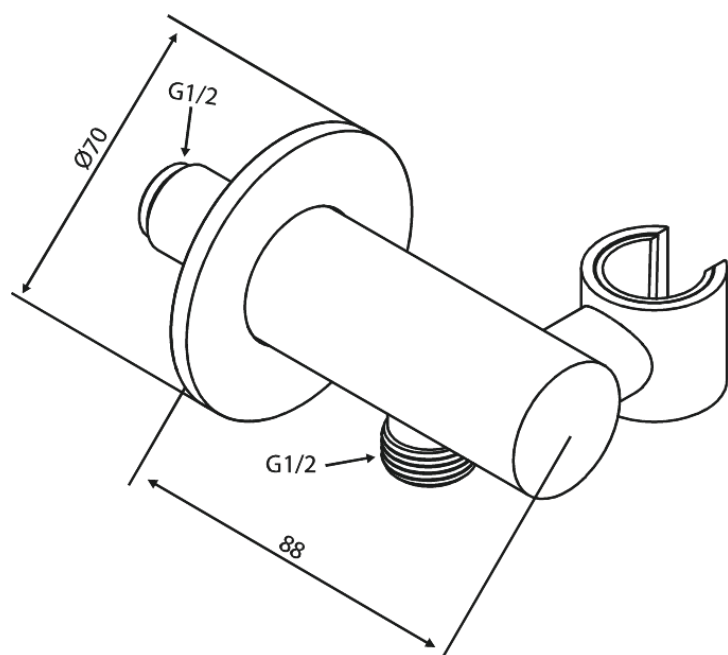

# Uchwyt na słuchawkę Flex z przyłączem

Kod: 487568800  
Wykończenie: Szorstkowany brąz  
Seria:

EAN: 5708516850656

FM Mattsson Denmark ApS  
Hvidkærvej 48, 5250 Odense SV

Tel.: 508 953 956 [biuro@fmmattssongroup.com](mailto:biuro@fmmattssongroup.com)