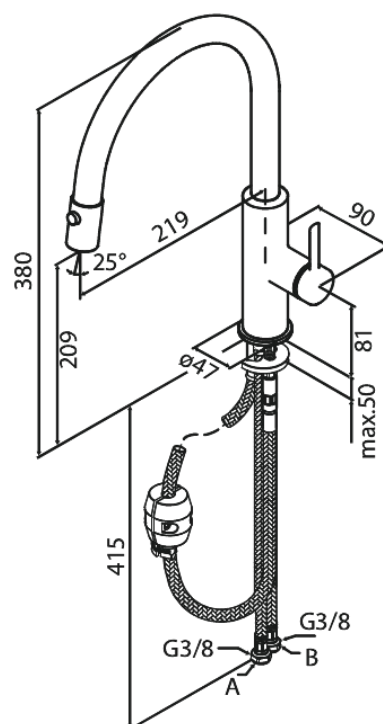

Atrybuty

FM Mattsson Denmark ApS
Hvidkærvej 48, 5250 Odense SV

Tel.: 508 953 956 biuro@fmmattsongroup.com

Mere information på <https://damixa.pl>

damixa