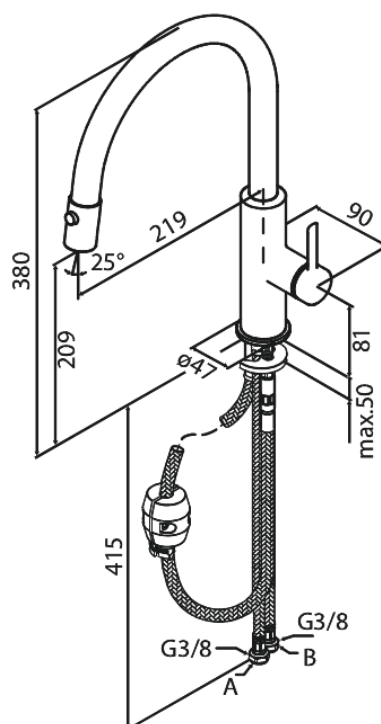

Atrybuty

FM Mattsson Denmark ApS
Hvidkærvej 48, 5250 Odense SV

Tel.: 508 953 956 biuro@fmmattsongroup.com

Mere information på <https://damixa.pl>

damixa