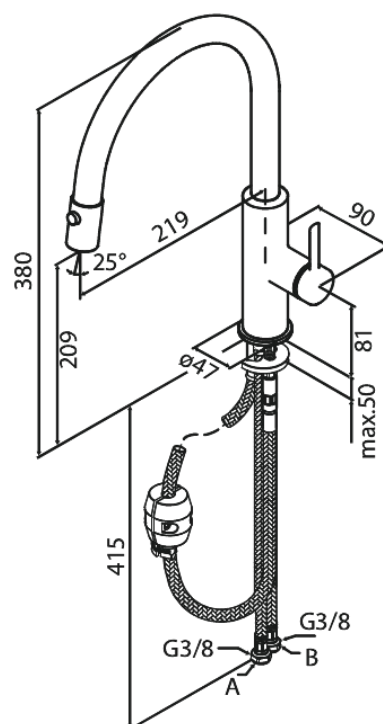

Atrybuty

FM Mattsson Denmark ApS
Hvidkærvej 48, 5250 Odense SV

Tel.: 508 953 956 biuro@fmmattssongroup.com

Mere information på <https://damixa.pl>

damixa