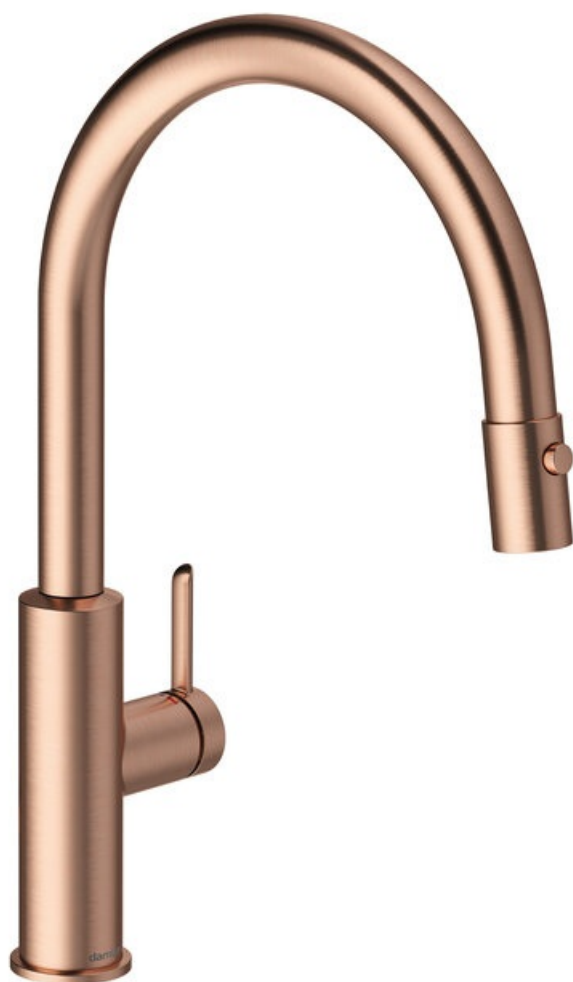

Iris

# Bateria kuchenna z wyciąganą wylewką

Nr art. 911208735  
Wykończenie: Szczotkowana miedź  
Seria: Iris

EAN 5708516850731

## Opis produktu:

Zakres obrotu wylewki 120°  
Głowica ceramiczna  
Cold-start  
Przepływ wody max. 6l/min