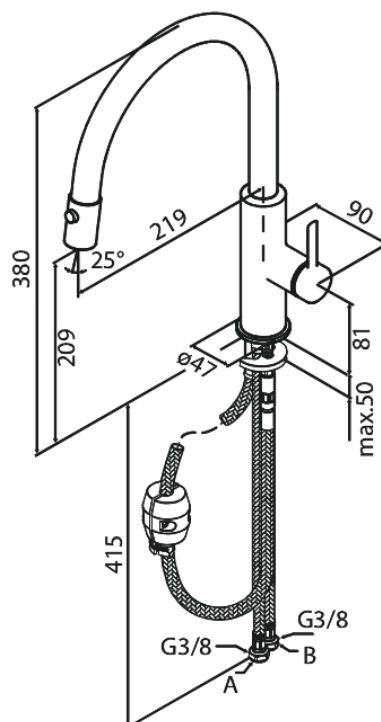

Atrybuty

FM Mattsson Denmark ApS
Hvidkærvej 48, 5250 Odense SV

Tel.: 508 953 956 biuro@fmmattssongroup.com

Mere information på <https://damixa.pl>

damixa